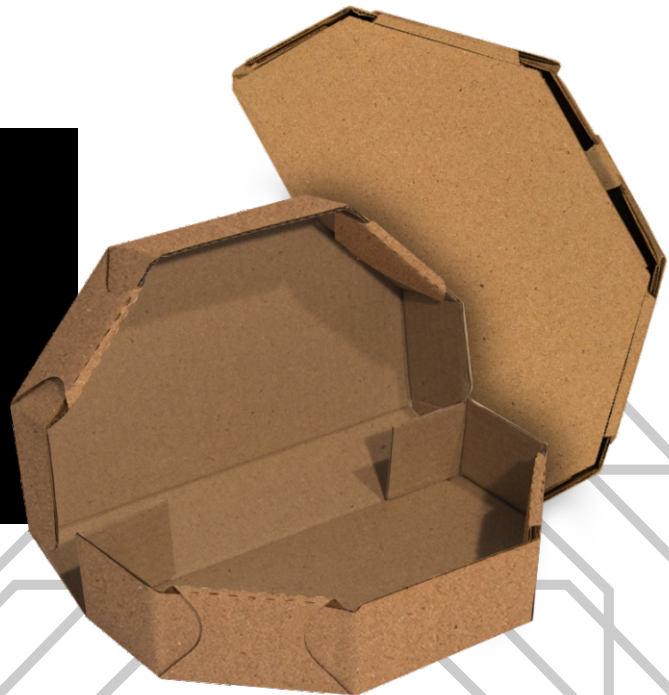

CATÁLOGO

DE PRODUTOS

ROTA 47
— Embalagens —

CAIXAS PARA ALIMENTOS

DIVERSAS OPÇÕES PARA PERSONALIZAR

CAIXA OITAVADA | PARDA

Com 4cm de altura.

20cm

25cm

30cm

35cm

40cm

45cm

50cm

CAIXA QUADRADA | PARDA

Com 4cm de altura.

25cm

30cm

35cm

40cm

45cm

CAIXA CALZONE

Com 5,5cm de altura.

25cm

30cm

35cm

CAIXA LASANHA

19cm x 22cm x 4cm

Largura x Comprimento x Altura

ROTA 47
— Embalagens —

PERSONALIZE DO SEU JEITO

DO TAMANHO QUE VOCÊ PRECISA